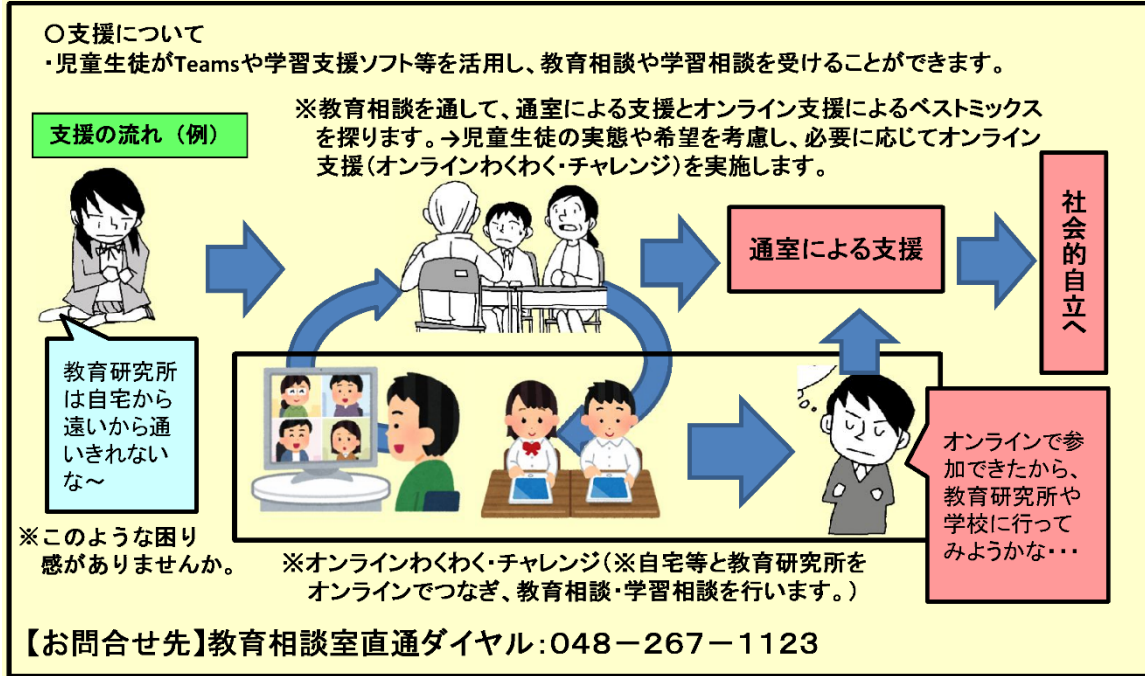

GIGA スクール端末を活用した不登校支援について

川口市立教育研究所の適応指導教室では、GIGA スクール端末を活用した支援（オンラインわくわく・チャレンジ）を令和4年4月より順次開始しております。

市HPにも詳細が掲載されております。ご参照ください。「川口市 教育相談」で検索